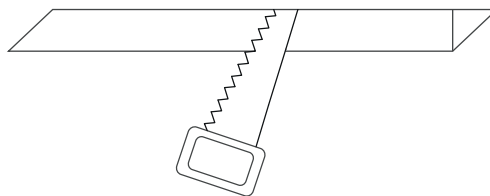

Длина профиля 2 м

ТЕХНИЧЕСКИЕ ХАРАКТЕРИСТИКИ

НАИМЕНОВАНИЕ	PT60
АРТИКУЛ	005487
ФОТО	
СХЕМА	

РАЗМЕРЫ (ММ)	2500x60x60
МАКС. ШИРИНА РЕКОМЕНДУЕМОЙ ЛЕНТЫ	30мм
КОМПЛЕКТАЦИЯ	PT60, 2м, 4 заглушки
РУКОВОДСТВО ПО МОНТАЖУ	

РУКОВОДСТВО ПО МОНТАЖУ

1. Просверлите отверстия в боковинах профиля

2. Отогните крепеж пружинного ушка вверх

3. Закрепите пружинное ушко на профиле комплектным винтом

4. Повторите операции 2-3 для остальных ушек

5. Подготовьте монтажный паз в потолке

6. Отогните пружинные ушки вверх и установите профиль в паз. Ушки надежно зафиксируют профиль в потолке.

ГАРАНТИЯ

Гарантийный срок составляет 2 года.

Гарантийные обязательства распространяются на случаи производственного брака, при условии, что отсутствуют факты, указывающие на неправильное обращение с лентой или нарушение правил ее эксплуатации.