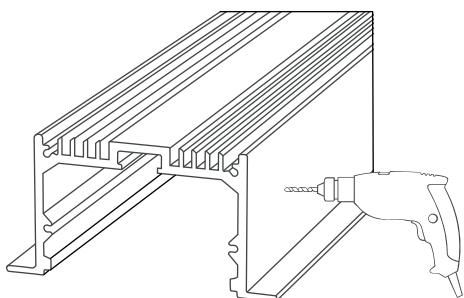

ИНСТРУКЦИЯ ПО ЭКСПЛУАТАЦИИ

**АЛЮМИНИЕВЫЙ ПРОФИЛЬ ДЛЯ СВЕТОДИОДНОЙ ЛЕНТЫ
SWG PRO**

ОПИСАНИЕ

Профиль SWG PRO выполнен из анодированного алюминия и предназначен для сборки линейных встраиваемых, накладных или подвесных светильников на основе светодиодной ленты. Обеспечивает охлаждение ленты и защиту ее от внешних воздействий. Рассеиватель из поликарбоната обладает высокой прочностью, устойчив к воздействию ультрафиолета и обеспечивает оптимальное рассеивание света с минимальными потерями.

Длина профиля 2 м

ТЕХНИЧЕСКИЕ ХАРАКТЕРИСТИКИ

НАИМЕНОВАНИЕ	PT60
АРТИКУЛ	005487
ФОТО	
СХЕМА	

РАЗМЕРЫ (ММ)	2500x60x60
МАКС. ШИРИНА РЕКОМЕНДУЕМОЙ ЛЕНТЫ	30мм
КОМПЛЕКТАЦИЯ	PT60, 2м, 4 заглушки
РУКОВОДСТВО ПО МОНТАЖУ	

РУКОВОДСТВО ПО МОНТАЖУ

1. Просверлите отверстия в боковинах профиля

2. Отогните крепеж пружинного ушка вверх

3. Закрепите пружинное ушко на профиле комплектным винтом

4. Повторите операции 2-3 для остальных ушек

5. Подготовьте монтажный паз в потолке

6. Отогните пружинные ушки вверх и установите профиль в паз. Ушки надежно зафиксируют профиль в потолке.

ГАРАНТИЯ

Гарантийный срок составляет 2 года.

Гарантийные обязательства распространяются на случаи производственного брака, при условии, что отсутствуют факты, указывающие на неправильное обращение с лентой или нарушение правил ее эксплуатации.