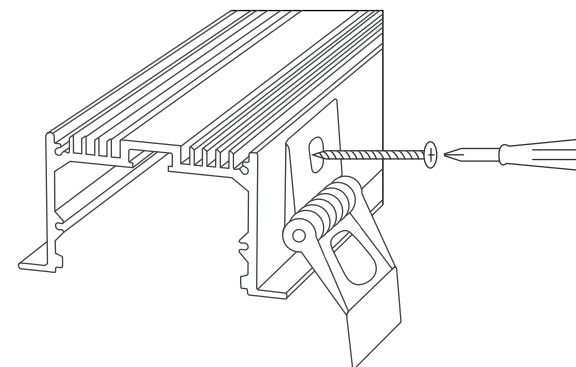

Длина профиля 2 м

ТЕХНИЧЕСКИЕ ХАРАКТЕРИСТИКИ

НАИМЕНОВАНИЕ	PT60
АРТИКУЛ	005487
ФОТО	
СХЕМА	

РАЗМЕРЫ (ММ)	2500x60x60
МАКС. ШИРИНА РЕКОМЕНДУЕМОЙ ЛЕНТЫ	30мм
КОМПЛЕКТАЦИЯ	PT60, 2м, 4 заглушки
РУКОВОДСТВО ПО МОНТАЖУ	

РУКОВОДСТВО ПО МОНТАЖУ

1. Просверлите отверстия в боковинах профиля

2. Отогните крепеж пружинного ушка вверх

3. Закрепите пружинное ушко на профиле комплектным винтом

4. Повторите операции 2-3 для остальных ушек

5. Подготовьте монтажный паз в потолке

6. Отогните пружинные ушки вверх и установите профиль в паз. Ушки надежно зафиксируют профиль в потолке.

ГАРАНТИЯ

Гарантийный срок составляет 2 года.

Гарантийные обязательства распространяются на случаи производственного брака, при условии, что отсутствуют факты, указывающие на неправильное обращение с лентой или нарушение правил ее эксплуатации.