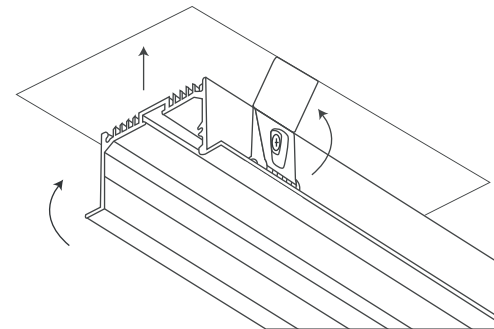

Длина профиля 2 м

ТЕХНИЧЕСКИЕ ХАРАКТЕРИСТИКИ

НАИМЕНОВАНИЕ	PT60
АРТИКУЛ	005487
ФОТО	
СХЕМА	

РАЗМЕРЫ (ММ)	2500x60x60
МАКС. ШИРИНА РЕКОМЕНДУЕМОЙ ЛЕНТЫ	30мм
КОМПЛЕКТАЦИЯ	PT60, 2м, 4 заглушки
РУКОВОДСТВО ПО МОНТАЖУ	

РУКОВОДСТВО ПО МОНТАЖУ

1. Просверлите отверстия в боковинах профиля

2. Отогните крепеж пружинного ушка вверх

3. Закрепите пружинное ушко на профиле комплектным винтом

4. Повторите операции 2-3 для остальных ушек

5. Подготовьте монтажный паз в потолке

6. Отогните пружинные ушки вверх и установите профиль в паз. Ушки надежно зафиксируют профиль в потолке.

ГАРАНТИЯ

Гарантийный срок составляет 2 года.

Гарантийные обязательства распространяются на случаи производственного брака, при условии, что отсутствуют факты, указывающие на неправильное обращение с лентой или нарушение правил ее эксплуатации.