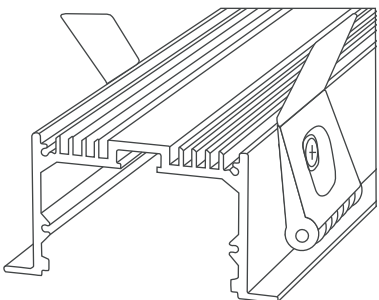

ИНСТРУКЦИЯ ПО ЭКСПЛУАТАЦИИ

**АЛЮМИНИЕВЫЙ ПРОФИЛЬ ДЛЯ СВЕТОДИОДНОЙ ЛЕНТЫ
SWG PRO**

ОПИСАНИЕ

Профиль SWG PRO выполнен из анодированного алюминия и предназначен для сборки линейных встраиваемых, накладных или подвесных светильников на основе светодиодной ленты. Обеспечивает охлаждение ленты и защиту ее от внешних воздействий. Рассеиватель из поликарбоната обладает высокой прочностью, устойчив к воздействию ультрафиолета и обеспечивает оптимальное рассеивание света с минимальными потерями.

Длина профиля 2 м

ТЕХНИЧЕСКИЕ ХАРАКТЕРИСТИКИ

НАИМЕНОВАНИЕ	PT60
АРТИКУЛ	005487
ФОТО	
СХЕМА	

РАЗМЕРЫ (ММ)	2500x60x60
МАКС. ШИРИНА РЕКОМЕНДУЕМОЙ ЛЕНТЫ	30мм
КОМПЛЕКТАЦИЯ	PT60, 2м, 4 заглушки
РУКОВОДСТВО ПО МОНТАЖУ	

РУКОВОДСТВО ПО МОНТАЖУ

1. Просверлите отверстия в боковинах профиля

2. Отогните крепеж пружинного ушка вверх

3. Закрепите пружинное ушко на профиле комплектным винтом

4. Повторите операции 2-3 для остальных ушек

5. Подготовьте монтажный паз в потолке

6. Отогните пружинные ушки вверх и установите профиль в паз. Ушки надежно зафиксируют профиль в потолке.

ГАРАНТИЯ

Гарантийный срок составляет 2 года.

Гарантийные обязательства распространяются на случаи производственного брака, при условии, что отсутствуют факты, указывающие на неправильное обращение с лентой или нарушение правил ее эксплуатации.